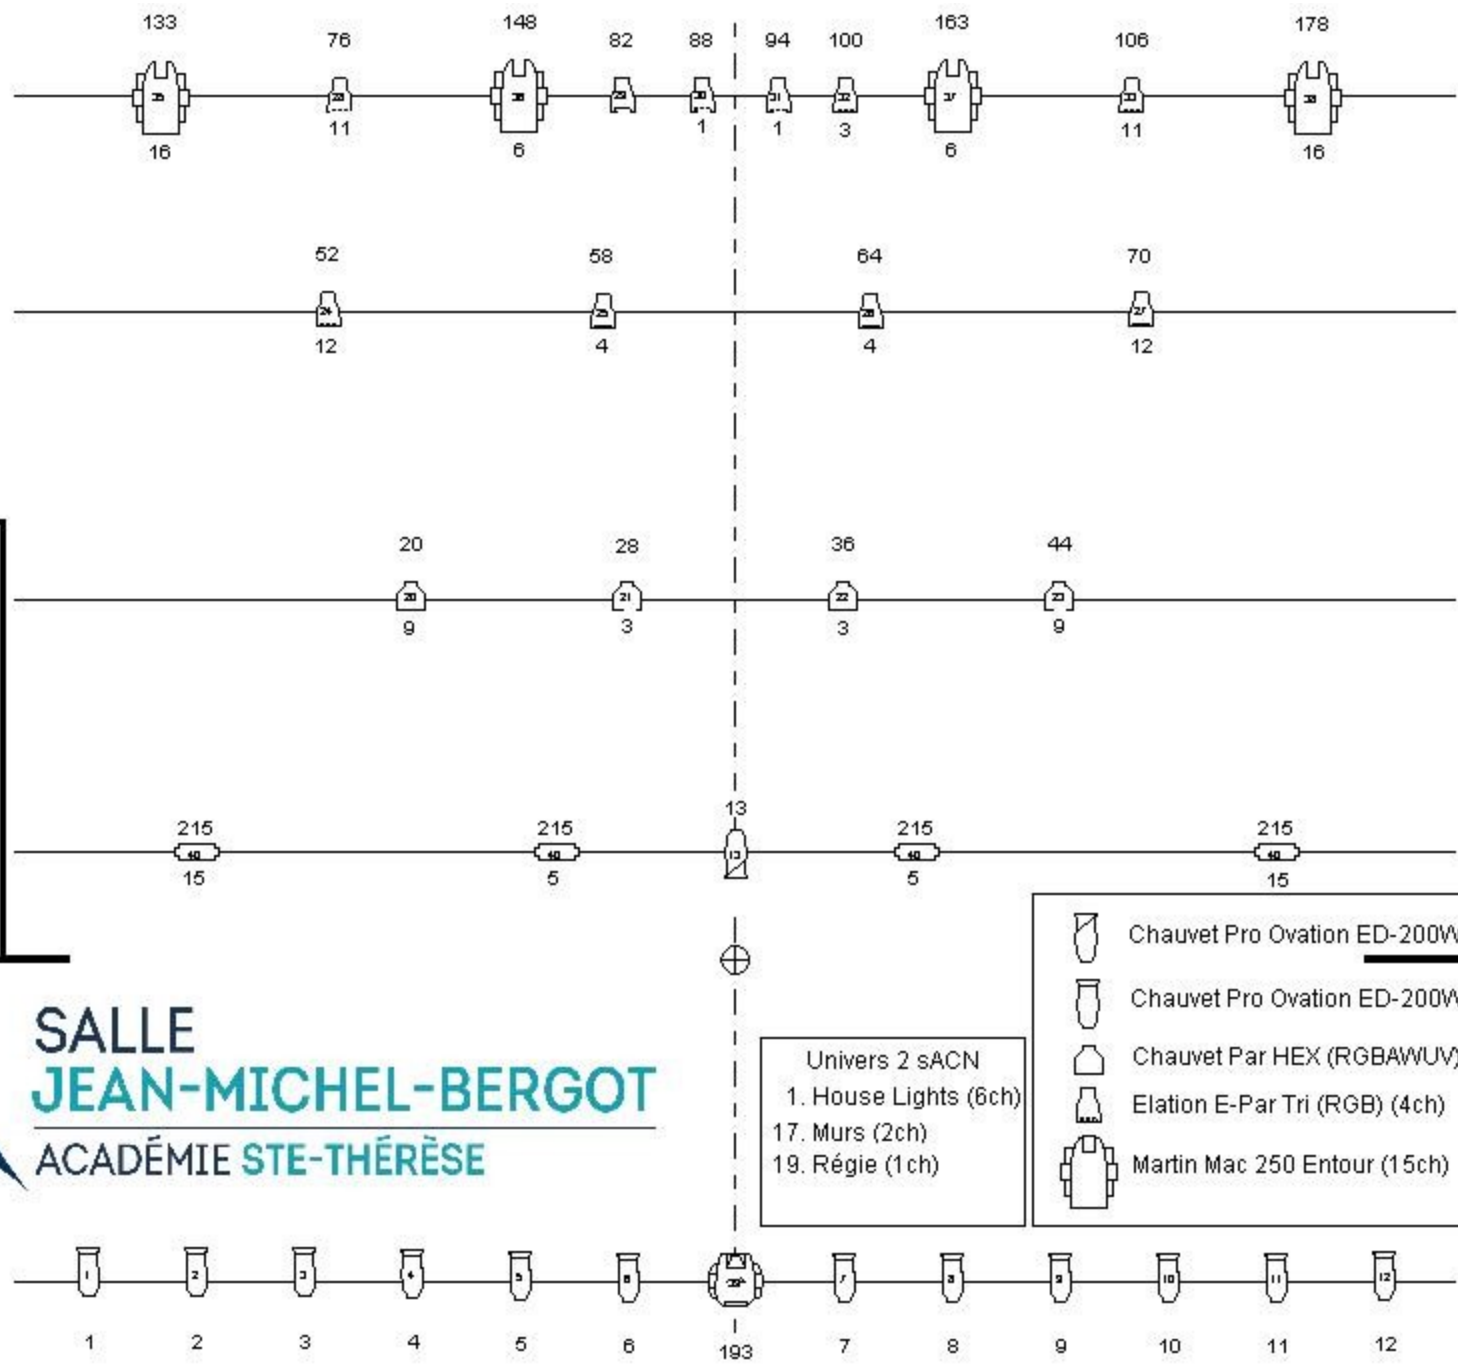

Ascenseur

Vers Log

SALLE
JEAN-MICHEL-BERGOT
 ACADÉMIE STE-THÉRÈSE

Univers 2 sACN
 1. House Lights (6ch)
 17. Murs (2ch)
 19. Régie (1ch)

-  Chauvet Pro Ovation ED-200WW (26°) (1ch)
-  Chauvet Pro Ovation ED-200WW (15°-30°) (1ch)
-  Chauvet Par HEX (RGBAWUV)
-  Elation E-Par Tri (RGB) (4ch)
-  Martin Mac 250 Entour (15ch)
-  Chauvet C.Dash Batten (4ch)
-  Beyond M28A (20ch)